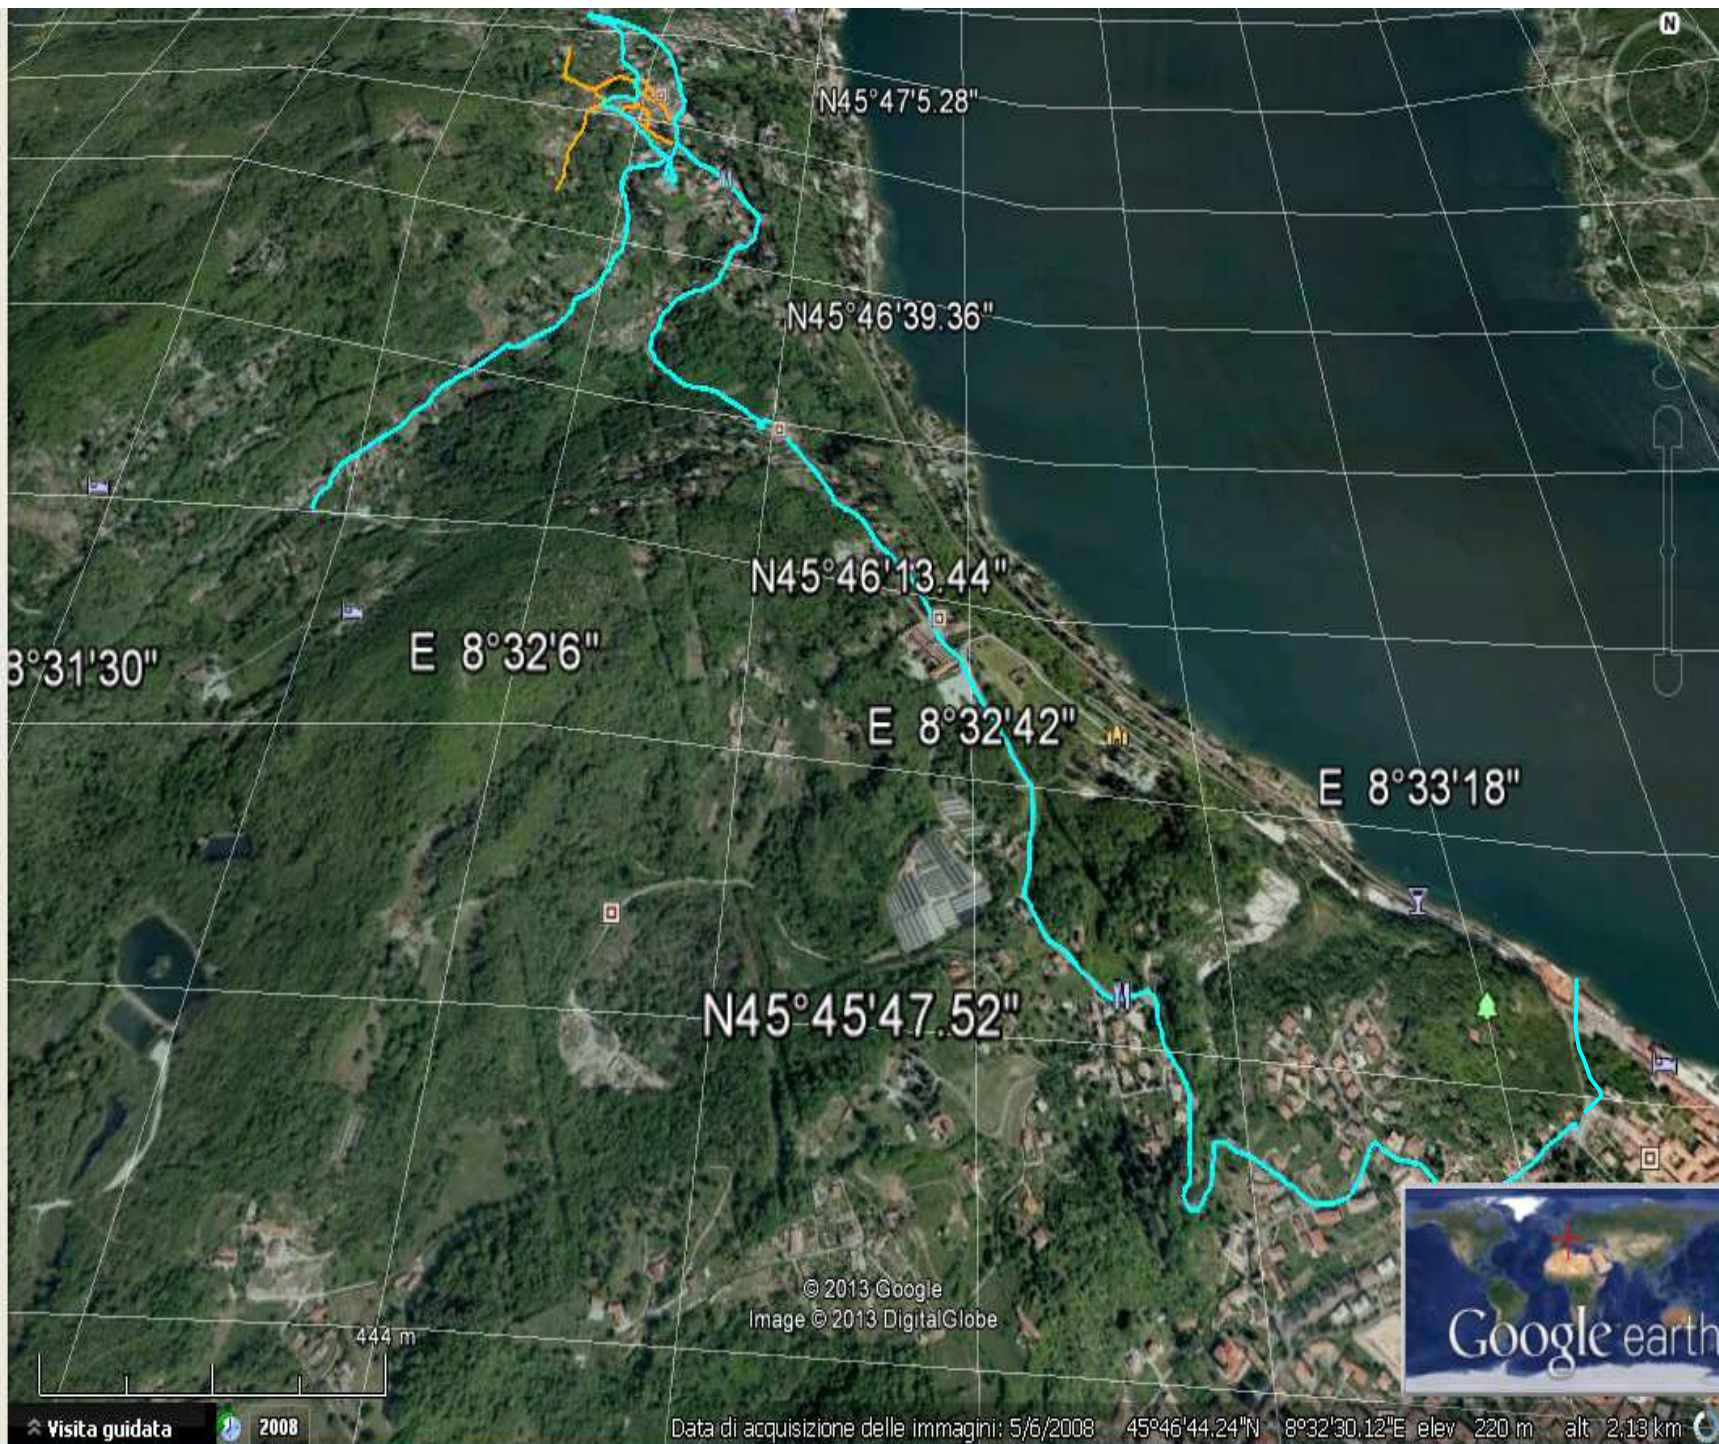

P R I O R I T A R I O

D A G N E N T E

N45°45'47.52"

E 8°32'42"

N45°46'13.44"

E 8°32'6"

N45°46'39.36"

N45°47'5.28"

E 8°33'18"

E 8°31'30"

Via Verbano
Via Soardi
Via Caduti per la Libertà
Via Campagna

Data di acquisizione delle immagini: 5/6/2008 45°46'44.24"N 8°32'30.12"E elev 220 m alt 2.13 km

Visita guidata 2008