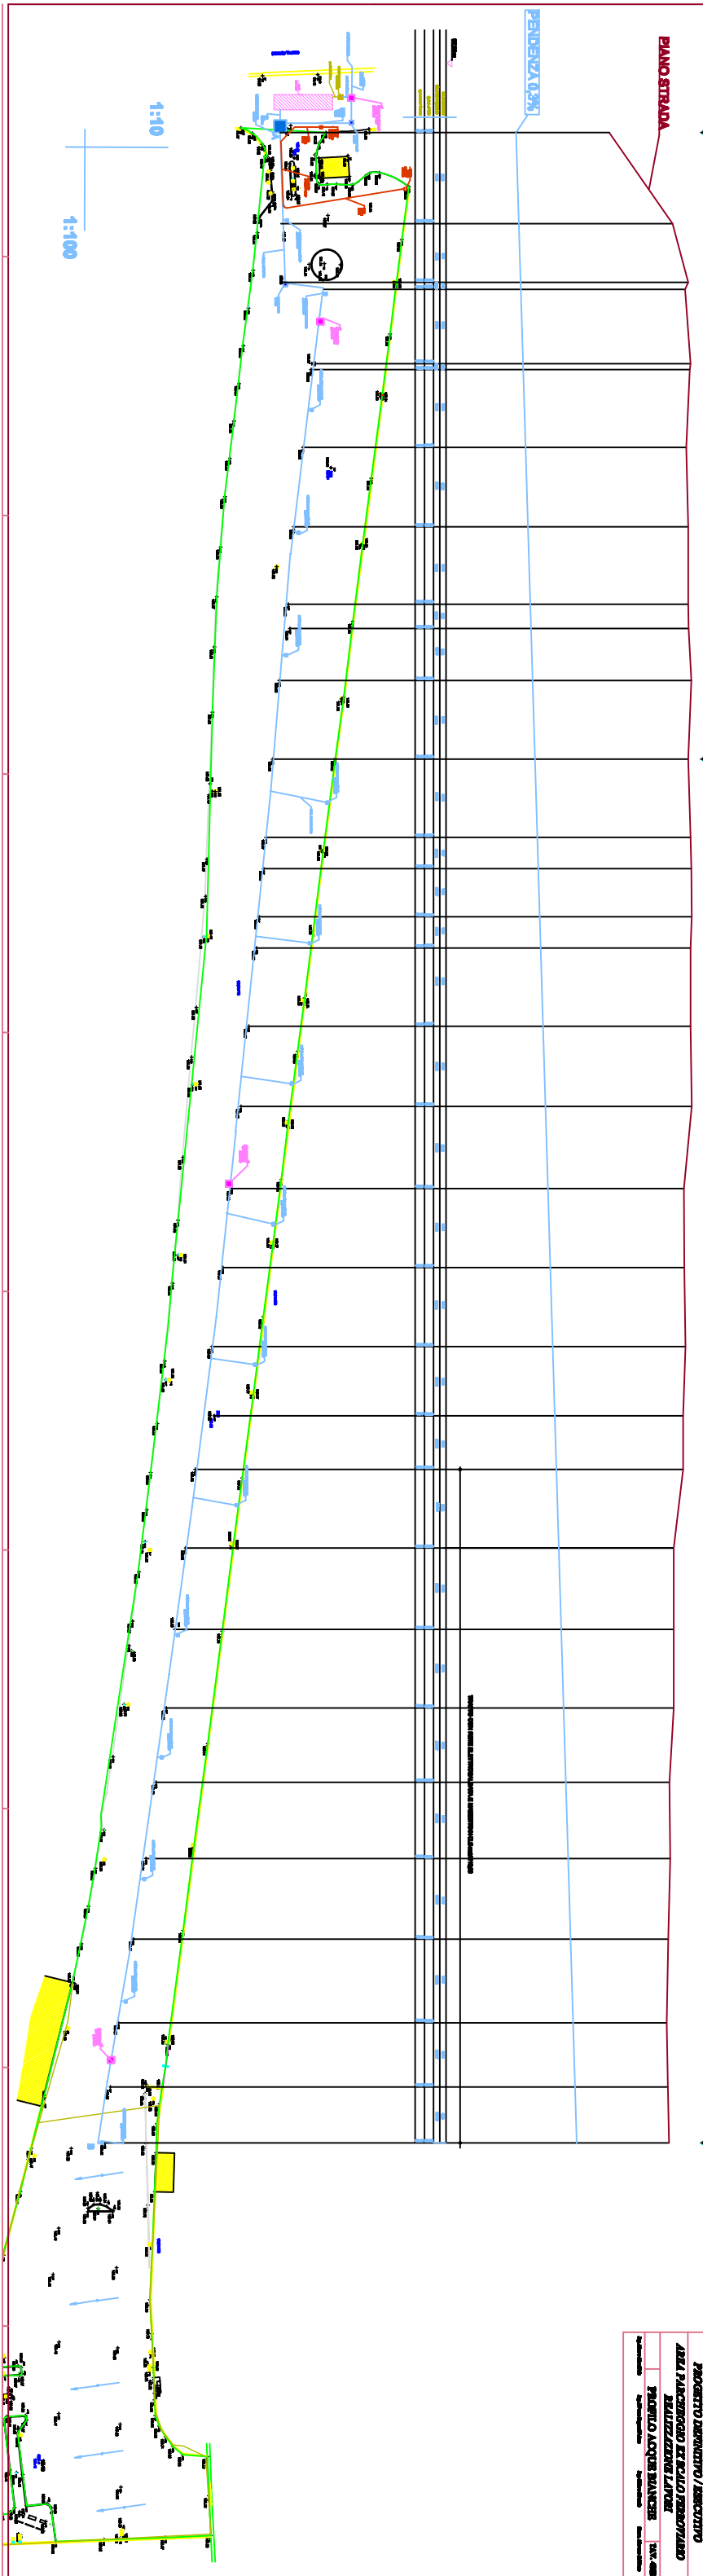

Allegato 04/24 al progetto di urbanizzazione

Allegato 25/24 al progetto di urbanizzazione

PIANO STRADA

PENDENZA 0,5%

1:10

1:100

Comune di Ayas - Provincia di Novara  
PROGETTO D'URBANIZZO / ASSICURAZIONE  
AREA PARCOGGIO EX CASALE PARCOGGIO  
MILITARE LAVORI  
PIANTINO ANTOPIE MANIFESTE  
V.M. 0/05

Autore	Progettista	Redattore
Autore	Progettista	Redattore