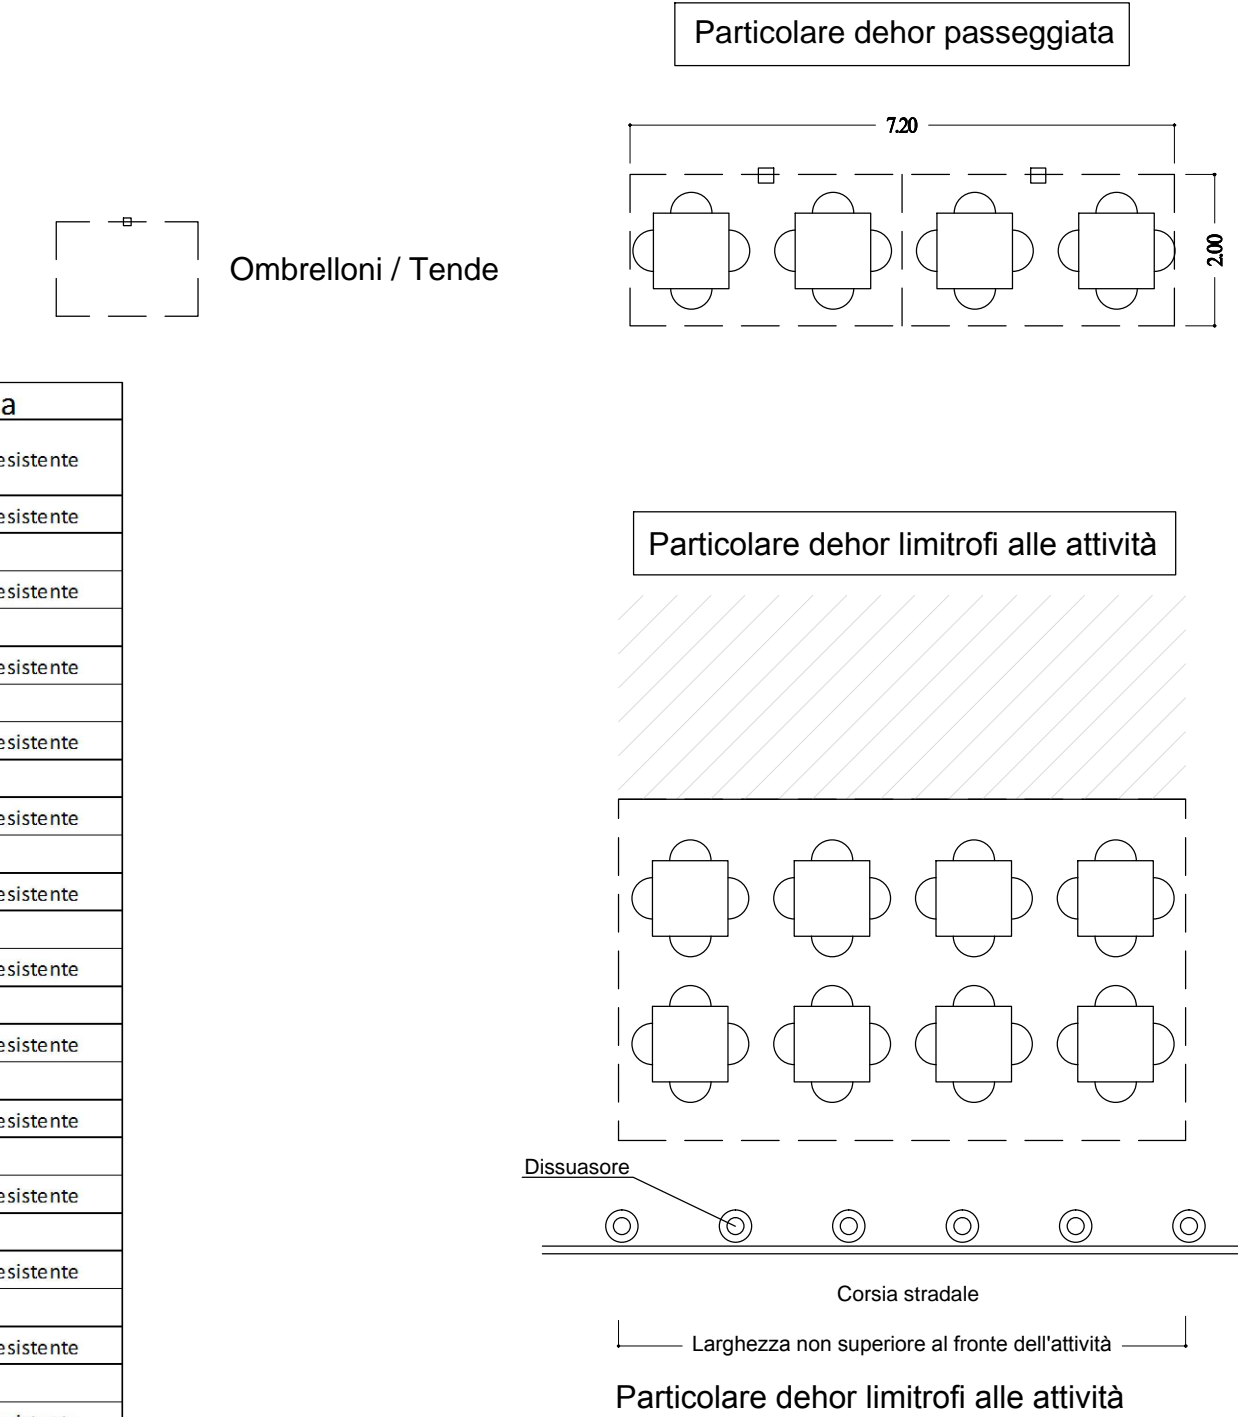

COMUNE DI ARONA

**DISCIPLINA DEL COMMERCIO
SUL LUNGOLAGO DI C.SO MARCONI**

(Art. 52 D.Lgs. 42/2004)

**TAVOLA 3
PROGETTO**

PROGETTISTI

Arch. Alberto Tampieri

Arch. Giorgio Savoia

SUPERFICI DEHOR LIMITROFI ATTIVITA'-DA ASSEGNARE **SUPERFICI DEHOR LIMITROFI ATTIVITA' ESISTENTI** **SUPERFICI DEHOR SU PASSEGGIATA**

Attività	Indirizzo	Tipologia
1 Ristorante Pizzeria Giardino	Corso Guglielmo Marconi	1 Dehor limitrofo attività esistente
2 Ristorante Vecchia Arona	Corso Guglielmo Marconi	17 Dehor limitrofo attività esistente
3 Bar Perbacco	Corso Guglielmo Marconi	21 Dehor limitrofo attività esistente
4 Pizzeria La Fermata	Corso Guglielmo Marconi	27 Dehor limitrofo attività esistente
5 DA ASSEGNARE	Corso Guglielmo Marconi	31 Dehor su passeggiata
6 DA ASSEGNARE	Corso Guglielmo Marconi	35 Dehor limitrofo attività esistente
7 Gelateria Bistaffa	Corso Guglielmo Marconi	39 Dehor su passeggiata
8 Despacto Café	Corso Guglielmo Marconi	43 Dehor limitrofo attività esistente
9 Pasticceria Oliver	Corso Guglielmo Marconi	45 Dehor su passeggiata
10 Gelateria Marcella	Corso Guglielmo Marconi	47 Dehor limitrofo attività esistente
11 DA ASSEGNARE	Corso Guglielmo Marconi	49 Dehor su passeggiata
12 Bar Fruch	Corso Guglielmo Marconi	51 Dehor limitrofo attività esistente
13 DA ASSEGNARE	Corso Guglielmo Marconi	55 Dehor su passeggiata
14 Pizzeria del Triass	Corso Guglielmo Marconi	59 Dehor limitrofo attività esistente
15 DA ASSEGNARE	Corso Guglielmo Marconi	61 Dehor limitrofo attività esistente
16 Bar 049	Corso Guglielmo Marconi	67 Dehor su passeggiata
17 Bar Ul Boc	Corso Guglielmo Marconi	71 Dehor limitrofo attività esistente
18 Bar Pecora Nera	Corso Guglielmo Marconi	73 Dehor limitrofo attività esistente
19 Bar Caffè della Sera	Corso Guglielmo Marconi	85 Dehor limitrofo attività esistente

Particolare dehor passeggiata

Particolare dehor limitrofi alle attività

Particolare dehor limitrofi alle attività