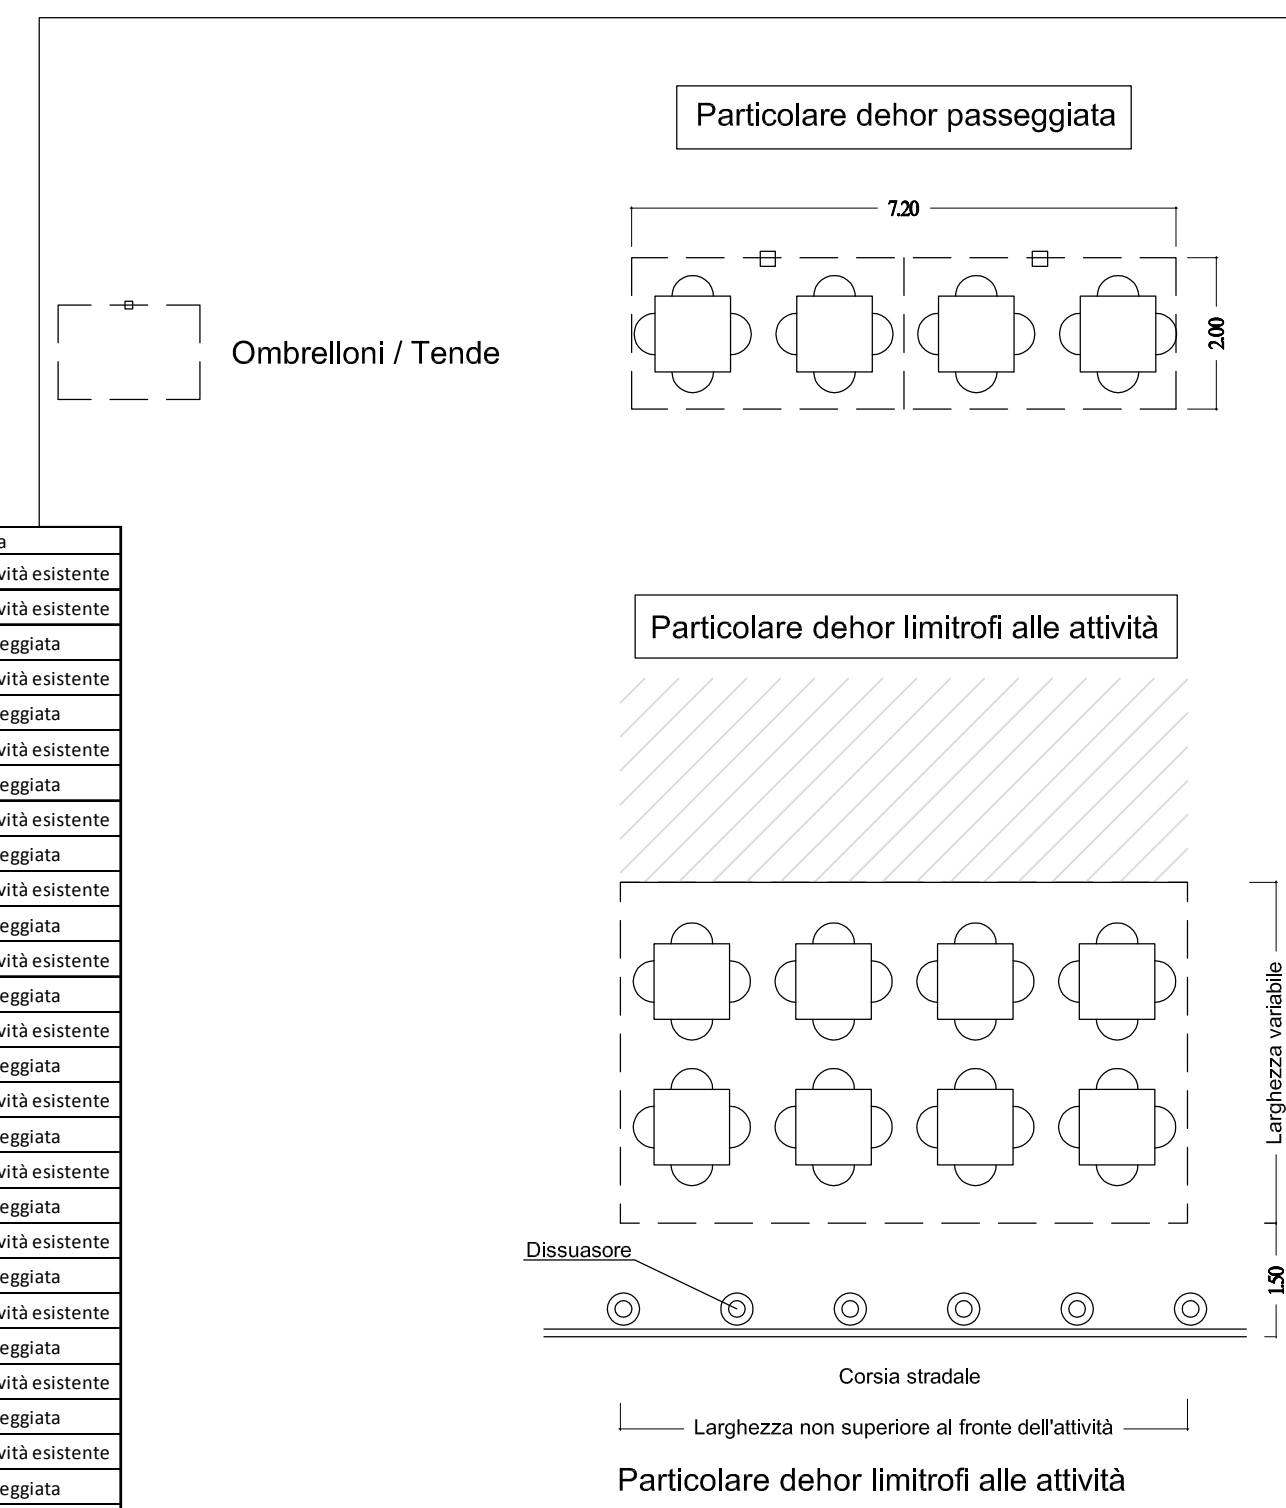

Ombrelloni / Tende

Particolare dehor passeggiata

Particolare dehor limitrofi alle attività

Dissuasore

Corsia stradale

Particolare dehor limitrofi alle attività