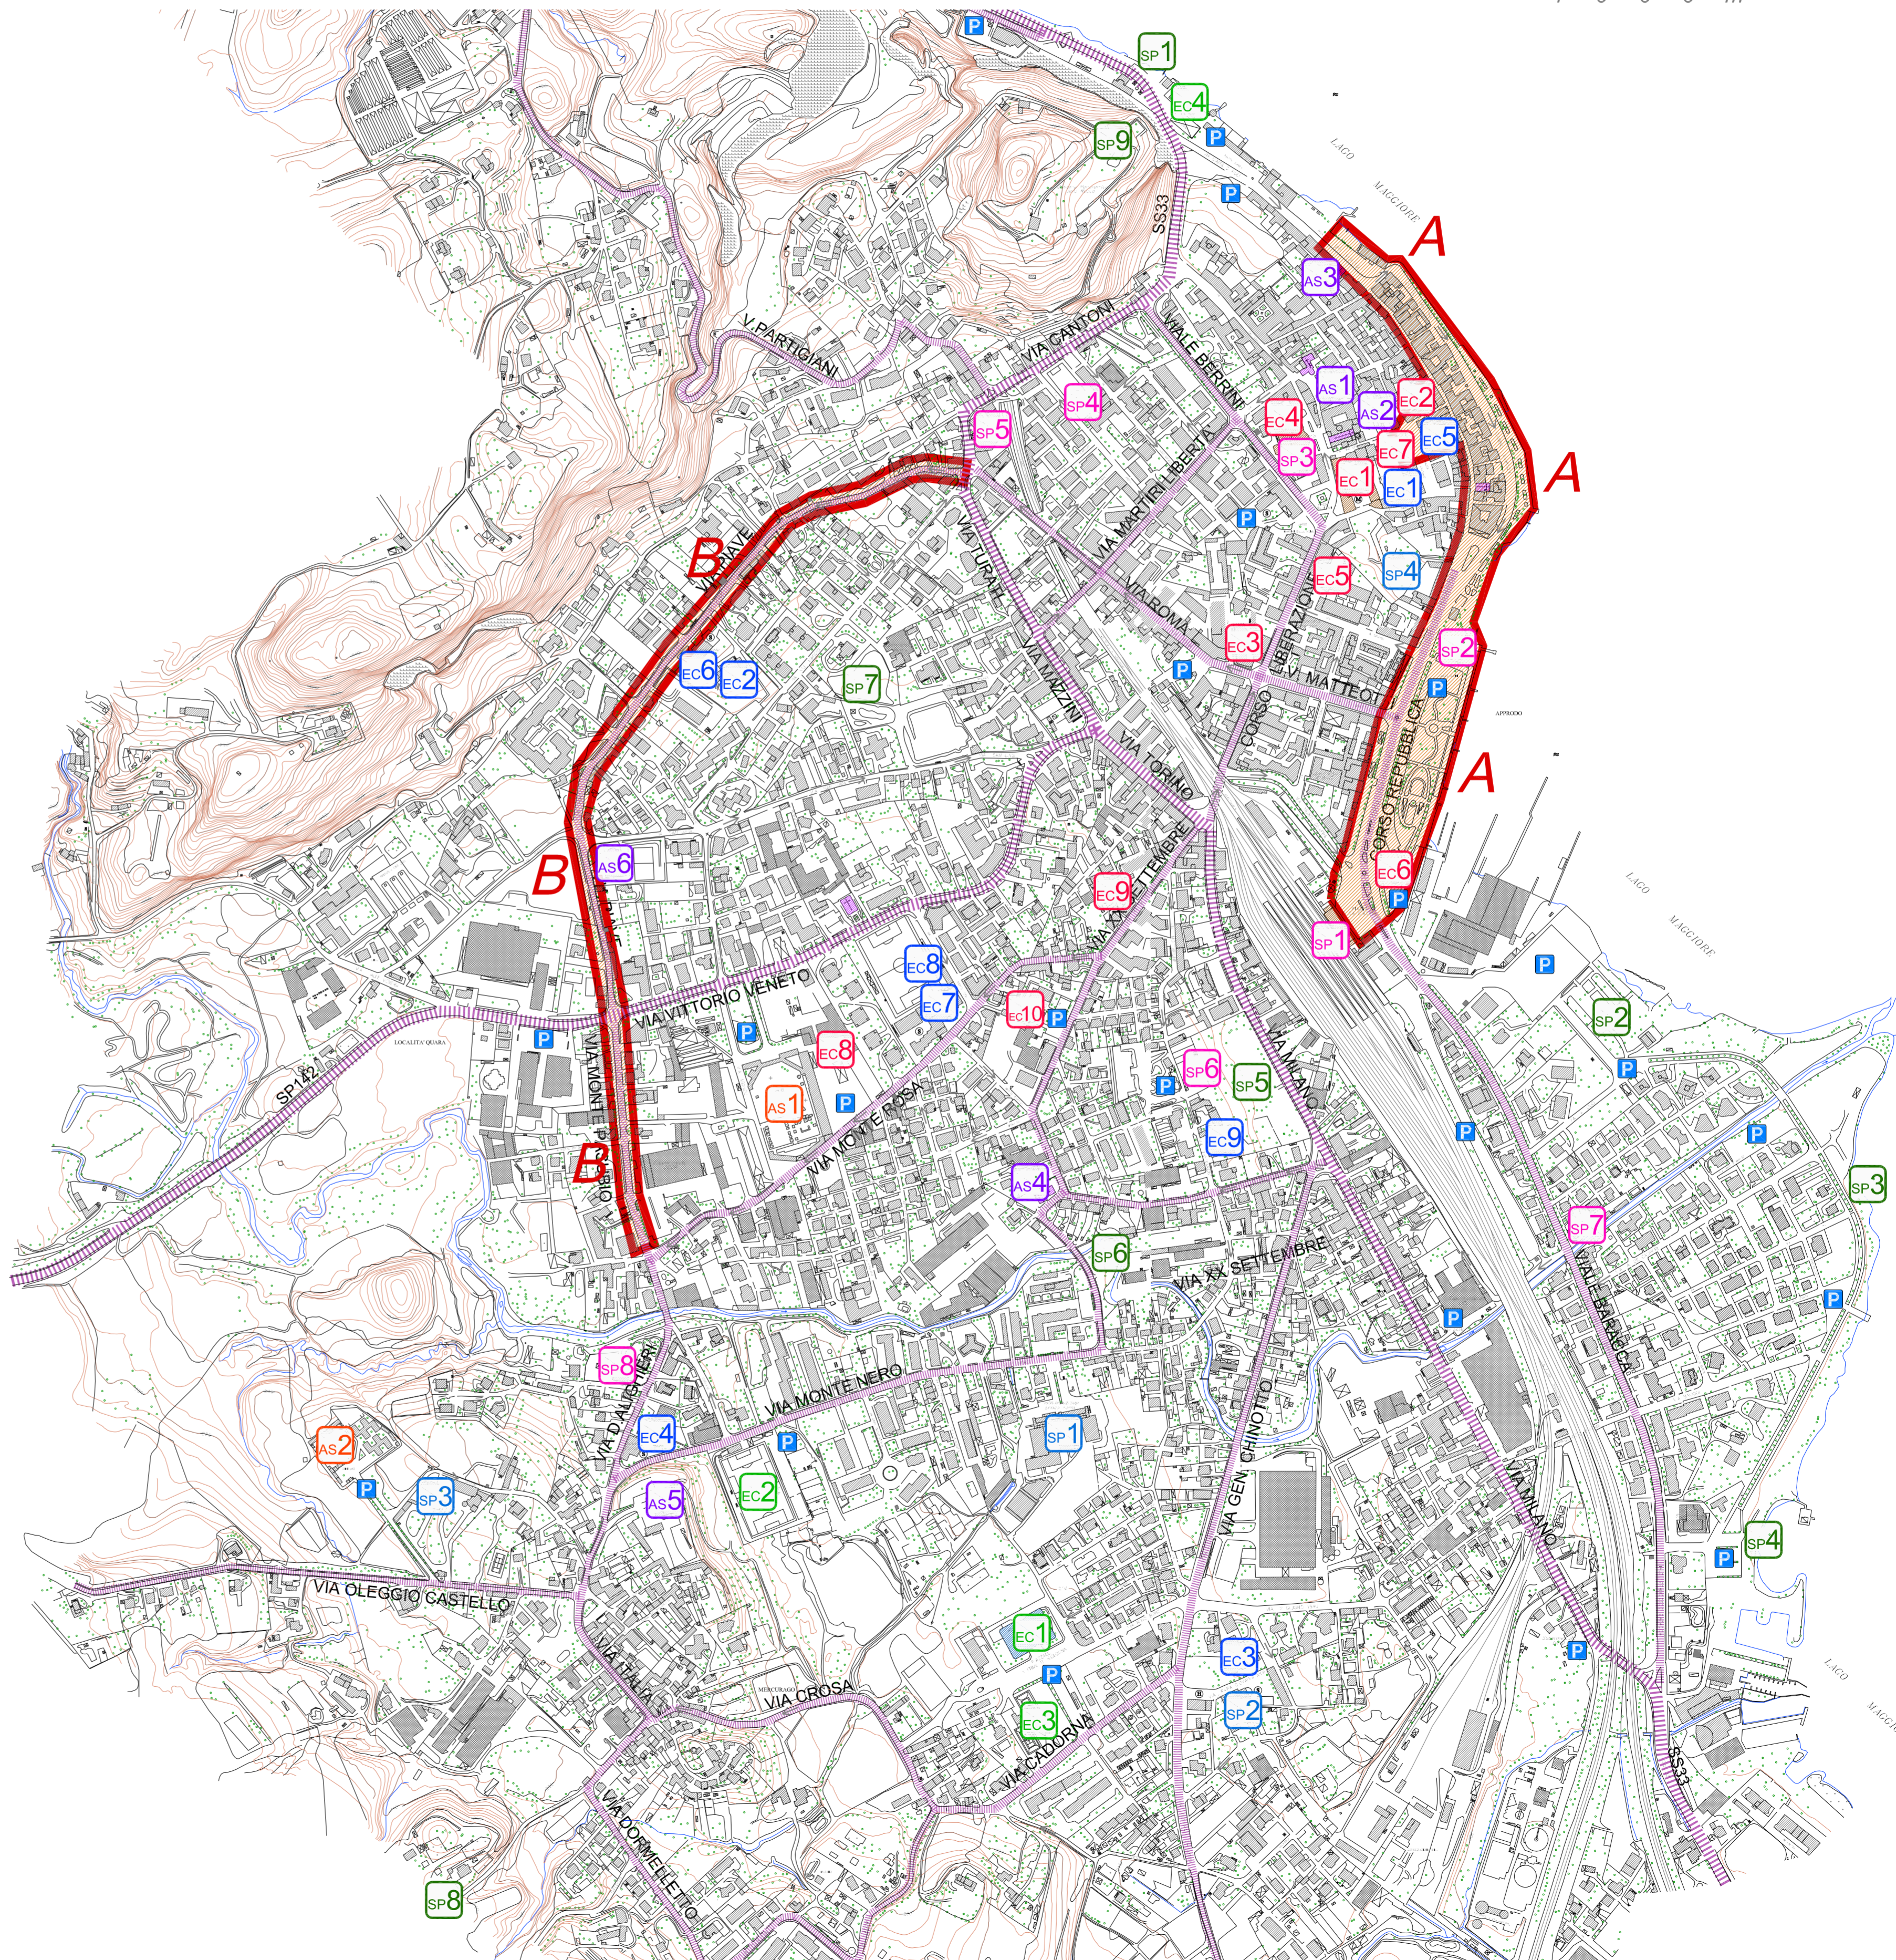

LEGENDA

Viabilità principale urbana

Edifici e impianti comunali

ECn Edifici gestionali e socio-culturali	ECn Edifici per l'istruzione scolastica	ECn Edifici ed impianti sportivi
1 Palazzo Comunale 2 Biblioteca 3 Centro Diurno 4 Centro Incom 5 Salone Merzagora 6 Ufficio Turistico 7 Museo 8 Magazzino 9 Dopo di Noi / Casa del Cuore 10 Ex Pretura	1 Scuola d'infanzia Via C. Battisti 2 Scuola d'infanzia Via Piave 3 Scuola primaria Anna Frank 4 Scuola primaria Dante Alighieri 5 Scuola primaria Nicotera 6 Scuola primaria Usellini 7 Scuola media Giovanni XXIII 8 PalaGreen 9 Asilo Nido Le Fiabe di Paola	1 Palazzetto dello Sport 2 Campo da calcio 3 Campo da tennis 4 Campo da tennis / circolo nautico

Altri edifici e spazi di servizio pubblico

SPn Servizi pubblici principali	SPn Edifici per l'istruzione scolastica	SPn Spazi pubblici verdi e balneari
1 Stazione FFSS 2 Biglietteria Navigazione Lago Maggiore 3 Presidio Sanitario Territoriale 4 Oratorio e Teatro San Carlo 5 Soc. Coop. Casa del Popolo 6 Fondazione Casa di Riposo di Arona Onlus 7 Caserma dei Carabinieri 8 Caserma dei Vigili del Fuoco	1 Istituto di Istruzione Superiore Enrico Fermi 2 Scuola d'infanzia paritaria Papa Giovanni 3 Scuola d'infanzia paritaria San Giorgio 4 Scuola secondaria II grado paritaria Marcelline 5 Scuola secondaria II grado paritaria De Filippi	1 Spiaggia delle Rocchette 2 Zona del Lido e lungolago annesso 3 Spiaggia del Sorriso e lungolago annesso 4 Area nautica di Via del Porto e adiacenze 5 Parco comunale Villa Leuthold 6 Parco Insieme di Via Monte Nero 7 Playground San Luigi e Area Cani 8 Accesso parco naturale Lagoni di Mercurago 9 Rocca di Arona

Altri siti di interesse religioso e comunitario

ASn Principali contesti religiosi	ASn Cimiteri e relativi contesti	ASn Spazi e servizi nelle frazioni
1 Chiesa su Via Federico Borromeo 2 Contesto di San Graziano 3 Chiesa di Santa Marta 4 Chiesa del Sacro Cuore 5 Chiesa di San Giorgio 6 Parrocchia di San Luigi 7 Statua San Carlone e chiesa S. Carlo Borromeo 8 Chiesa di Montrigiasco	1 Cimitero di Arona 2 Cimitero di Mercurago 3 Cimitero di Montrigiasco 4 Cimitero di Dagnente	1 Parcheggio di Montrigiasco e poliambulatorio 2 Area ricreativa di Dagnente e poliambulatorio

Progetti di dettaglio: **A** Centro Storico - Lungolago "Arona per tutti - Arona per te"

B Integrazione percorsi pedonali Via Monte Pasubio - Via Piave