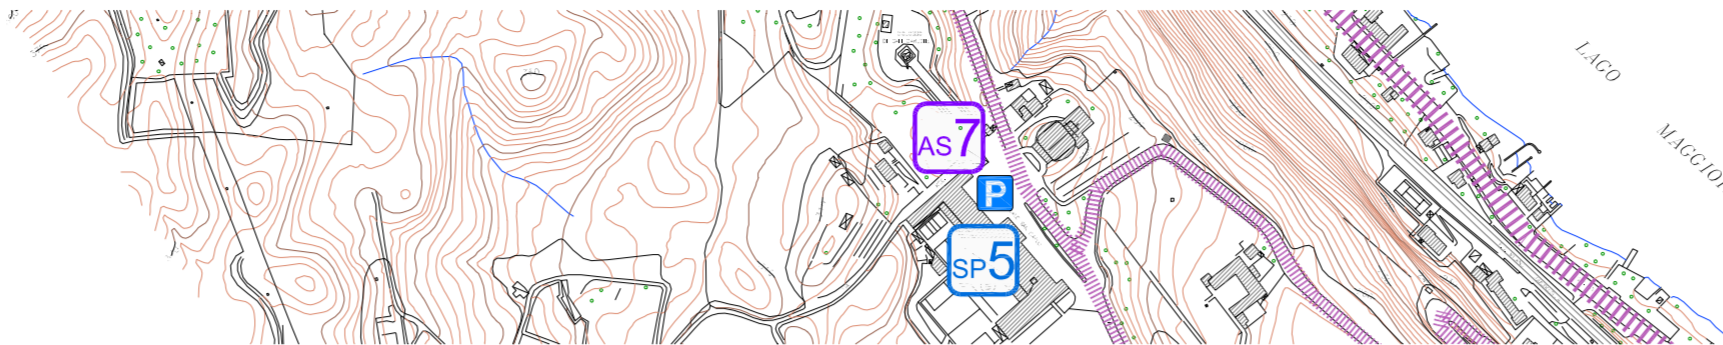

LOCALIZZAZIONE SITI INDAGATI

scala 1:5000

MONTRIGIASCO
AS3 AS1
AS8

DAGNENTE
AS4 AS2